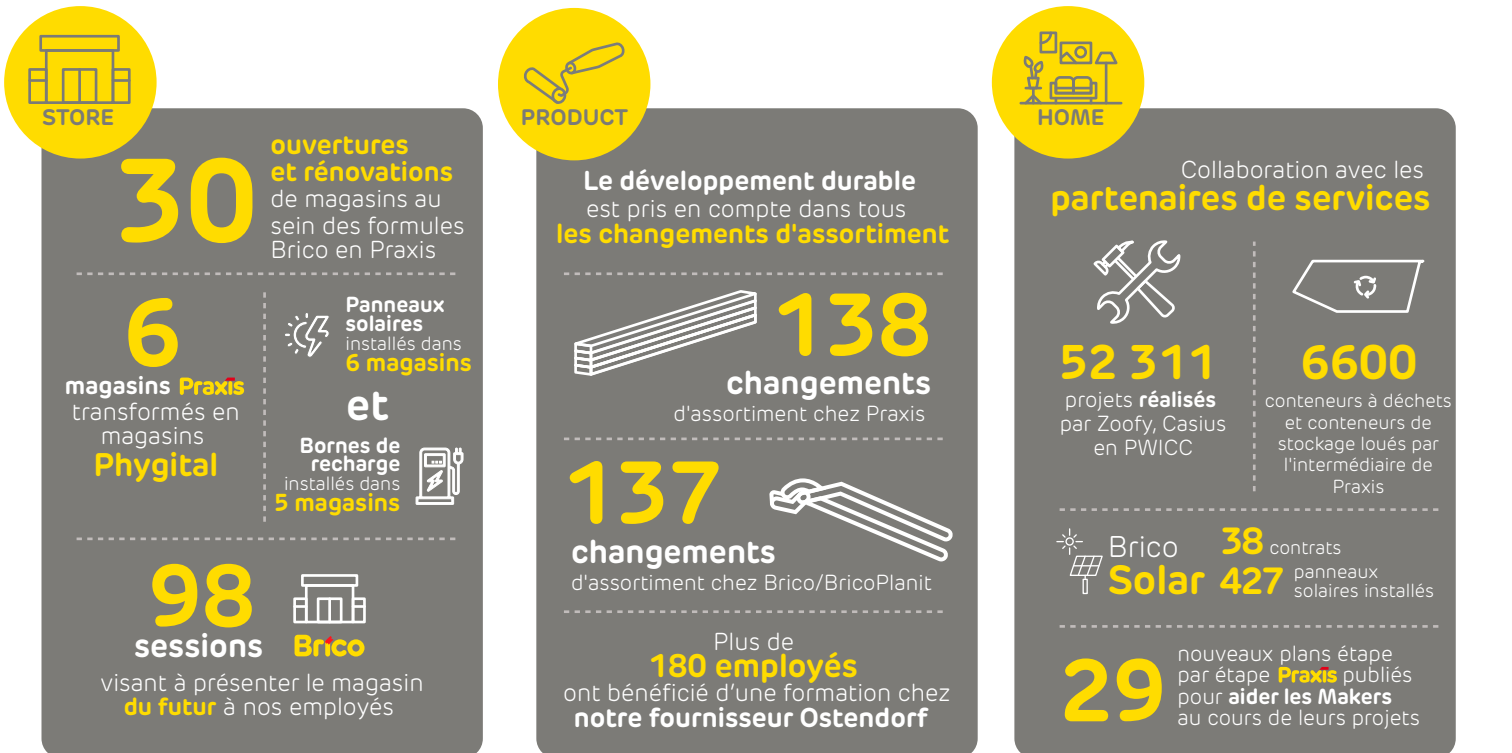

Chiffres clés 2022/23

Initiatives durables de Maxeda 2022/23

Empreinte carbone
Maxeda DIY Group
établie en collaboration avec
BearingPoint®

Praxis travaille **main dans la main**
avec **Gered Gereedschap**
depuis 25 ans et fait
un don de **4000 euros**

86 231

transactions
réalisées avec
**les cartes cadeaux
durables**

326 010

écochèques
dépensés

Praxis
Almere Haven
premier magasin de
bricolage énergéti-
quement neutre

Brico
S.A. installe son
nouveau **HQ** dans
un bâtiment passif

Création d'un
groupe de projet
sur la diversité et l'inclusion

60 777 kg

de piles collectées
par Stibat/Bebat

Lancement de plans
de durabilité

avec nos 25
principaux
fournisseurs et le
bureau d'achats en Asie