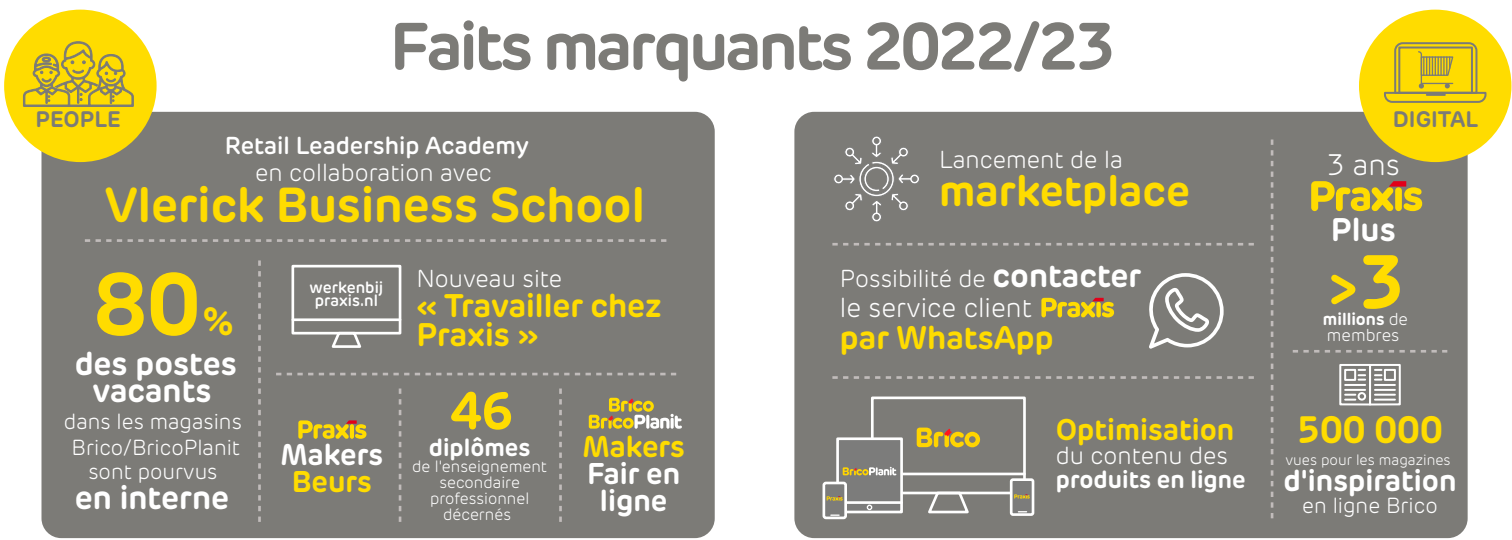

Chiffres clés 2022/23

Initiatives durables de Maxeda 2022/23

Empreinte carbone
Maxeda DIY Group
établie en collaboration avec
BearingPoint®

Praxis travaille **main dans la main**
avec **Gered Gereedschap**
depuis 25 ans et fait
un don de **4000 euros**

86 231

transactions
réalisées avec
**les cartes cadeaux
durables**

326 010

écochèques
dépensés

Praxis
Almere Haven
premier magasin de
bricolage énergéti-
quement neutre

Brico
S.A. installe son
nouveau **HQ** dans
un bâtiment passif