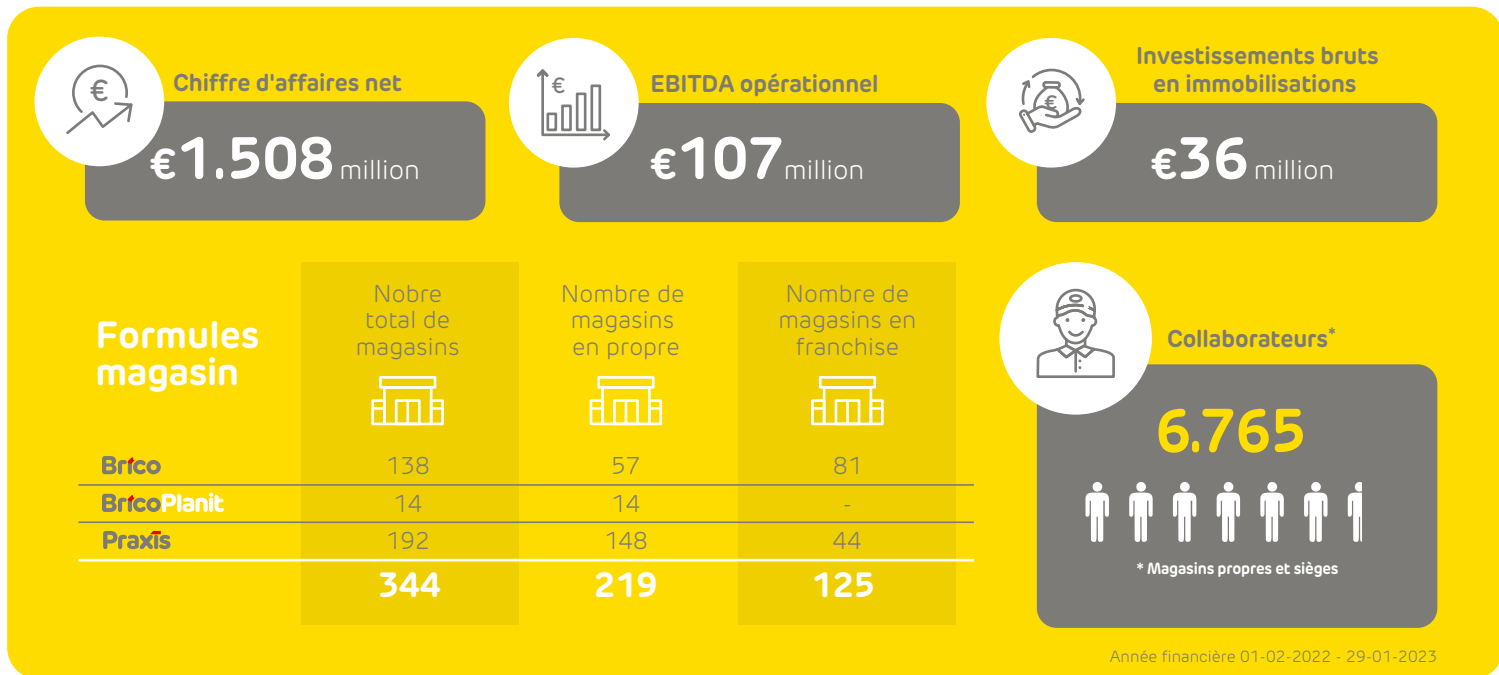

Chiffres clés 2022/23

Initiatives durables de Maxeda 2022/23

Empreinte carbone
Maxeda DIY Group
établie en collaboration avec
BearingPoint®

Praxis travaille **main dans la main**
avec **Gered Gereedschap**
depuis 25 ans et fait
un don de **4000 euros**

86 231

transactions
réalisées avec
**les cartes cadeaux
durables**

326 010

écochèques
dépensés

Praxis
Almere Haven
premier magasin de
bricolage énergéti-
quement neutre

Brico
S.A. installe son
nouveau **HQ** dans
un bâtiment passif